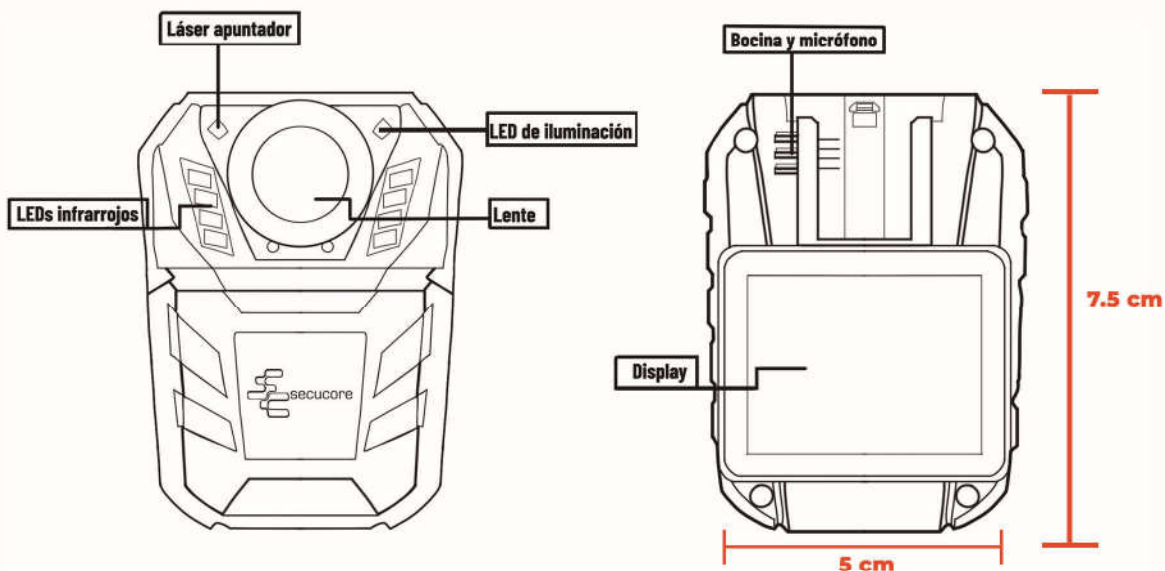

BODY CAM BCW7

Equipo robusto con gran capacidad para almacenamiento seguro de evidencia en personal de seguridad

GRAN ÁNGULO DE VISIÓN

170° de cobertura en la cámara principal para abarcar grandes áreas

BATERÍA DE LARGA DURACIÓN Y MEMORIA DE GRAN CAPACIDAD

4000 mAh y 64GB que proporcionan hasta 15 horas de grabación continua

FORMATO DE COMPRESIÓN AVANZADO

H.265 para optimizar la calidad y almacenamiento del video

GRAN RESISTENCIA A AGUA Y GOLPES

Índice de protección IP68 que permite sumersión en agua y soporte de caídas de hasta 2 metros de altura

CONTROL REMOTO

Contiene botones de gran tamaño para facilitar la operación del equipo

ACCESORIOS INCLUIDOS

CLIP GRANDE

CLIP CHICO

CARGADOR DE ESCRITORIO

CARGADOR USB

CONTROL REMOTO

ACCESORIOS OPCIONALES

BASE PARA PARABRISAS

CARGADOR PARA VEHÍCULO

CABLE PTT

BASES PARA RECARGA Y DESCARGA DE VIDEOS

ESPECIFICACIONES TÉCNICAS

Resolución de video	2560x1440 30fps; 2304x1296 @ 30fps; 1920x1080 @ 30fps; 1280x720 @ 30fps
Resolución de imagen	36 Megapíxeles
Compresión de video	H.265
Ángulo de visión	170° cámara principal
Pantalla	2" 4:3 FHD
Memoria interna	64 GB (opcional hasta 512 GB)
Batería recargable	4000 mAh Li-Ion
Capacidad de grabación (horas/resolución)	15/480p; 14/720p; 12/1080p; 10/1296p
Índice de protección	IP68
Prueba de caída	2 metros
LEDs IR	8
Alcance visión nocturna	10 metros
Lámpara	1 LED blanco
Apuntador láser	Si
Función PTT	Si (opcional)
Micrófono integrado	Si
Bocina integrada	Si
Puertos	Mini USB; 8 pines
Temperatura de operación	-20° a 50°
Dimensiones	83X55X23 mm
Peso	105 gr